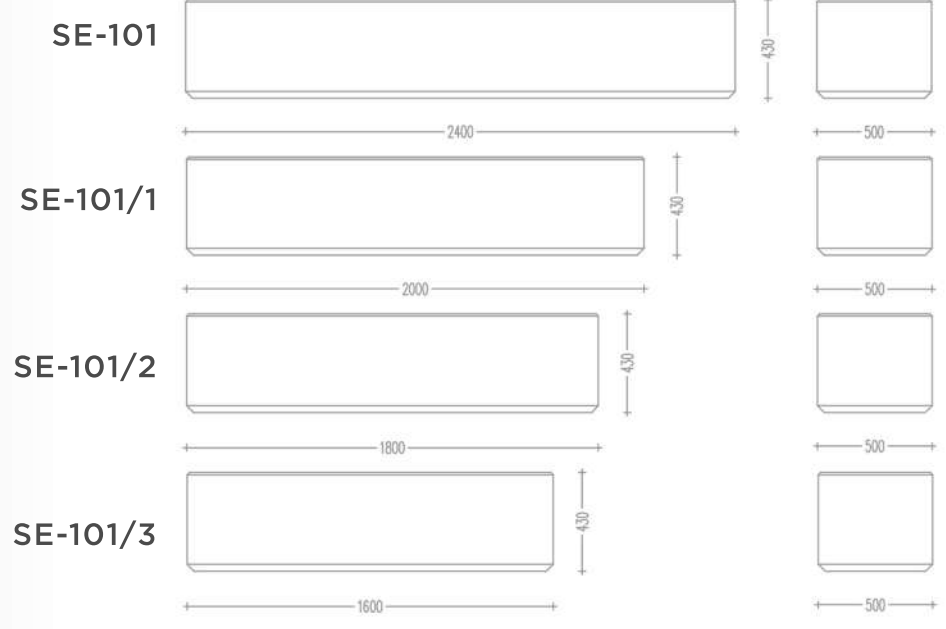

ФАКТУРЫ БЕТОНА

ПОРОДА ДЕРЕВА

ЦВЕТА БЕТОНА

SE-101

SEW-101

SE-102

SEW-102

SE-103

SEW-103

SE-201

SE-201

SE-201/1

SE-201/2

SE-201/3

SEW-201

SEW-201

SEW-201/1

SEW-201/2

SEW-201/3

SE-202

SEW-202

СКАМЕЙКИ СЕРИИ "ISLANDS"

SE-301

SEW-301