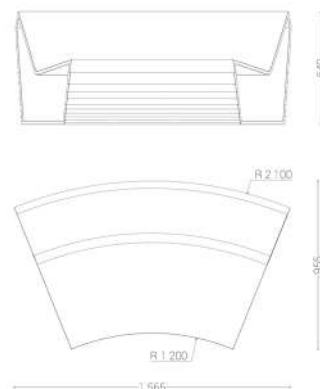

КАСТОМИЗАЦИЯ

Подушки из поролона с тканевой обивкой

LA-01/A

КАСТОМИЗАЦИЯ

Состоят из 2-х сегментов
Подушки из поролона с тканевой обивкой

LA-01/R

КАСТОМИЗАЦИЯ

Состоят из 2-х сегментов
Подушки из поролона с тканевой обивкой