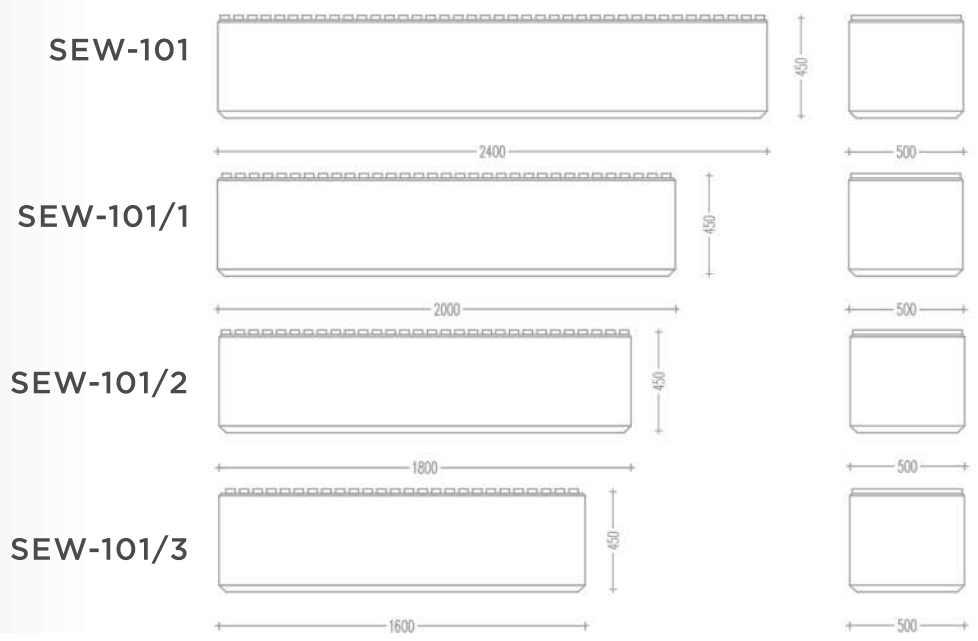

ФАКТУРЫ БЕТОНА

ПОРОДА ДЕРЕВА

ЦВЕТА БЕТОНА

SE-101

SEW-101

SE-102

SEW-102

SE-103

SEW-103

SE-201

SE-201

SE-201/1

SE-201/2

SE-201/3

SEW-201

SEW-201

SEW-201/1

SEW-201/2

SEW-201/3

SE-202

SEW-202

СКАМЕЙКИ СЕРИИ "ISLANDS"

SE-301

SEW-301