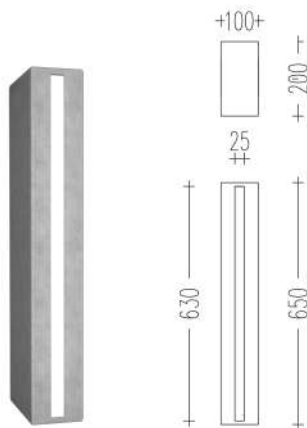

РОЗОВЫЙ

ТЕРРАКОТОВЫЙ

БИРЮЗОВЫЙ

ОЛИВКОВЫЙ

BL-1

BEC 38 кг

BL-2

BEC 39 кг

BL-3

BEC 132 кг

BL-4

BEC 37 кг

BL-5

BEC 40 кг

BL-6

BEC 47 кг