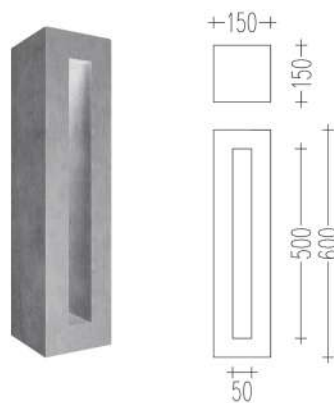

ФАКТУРЫ БЕТОНА

ГЛАДКАЯ

ПОРИСТАЯ

ЦВЕТА БЕТОНА

ПЕСОЧНЫЙ

БЕЛЫЙ

СЕРЫЙ

ГРАФИТ

РОЗОВЫЙ

ТЕРРАКОТОВЫЙ

БИРЮЗОВЫЙ

ОЛИВКОВЫЙ

BL-1

BEC 38 кг

BL-2

BEC 39 кг

BL-3

BEC 132 кг

BL-4

BEC 37 кг

BL-5

BEC 40 кг

BL-6

BEC 47 кг