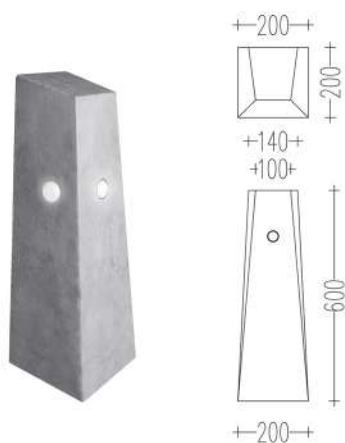

ФАКТУРЫ БЕТОНА

ГЛАДКАЯ

ПОРИСТАЯ

ЦВЕТА БЕТОНА

ПЕСОЧНЫЙ

БЕЛЫЙ

СЕРЫЙ

ГРАФИТ

РОЗОВЫЙ

ТЕРРАКОТОВЫЙ

БИРЮЗОВЫЙ

ОЛИВКОВЫЙ

BL-1

BEC 38 кг

BL-2

BEC 39 кг

BL-3

BEC 132 кг

BL-4

BEC 37 кг

BL-5

BEC 40 кг

BL-6

BEC 47 кг