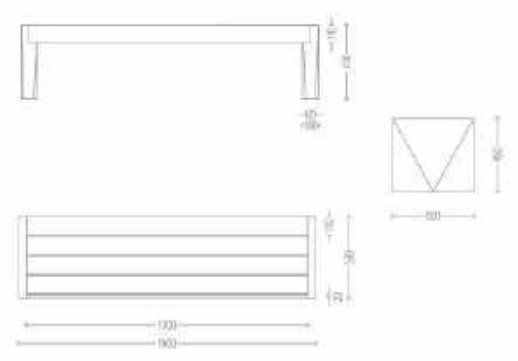

SEW-401

SEW-401/1

SEW-402