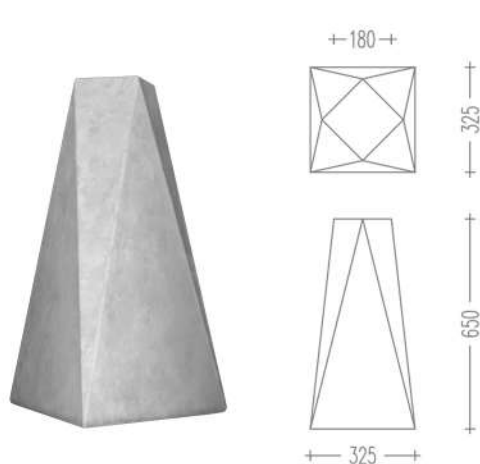

B-3

ВЕС 77 кг

B-4