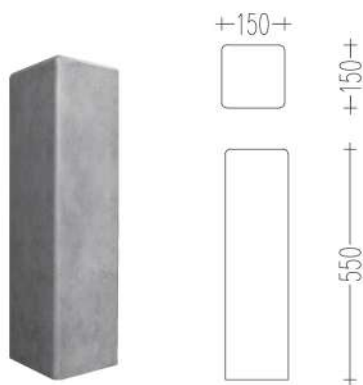

## ФАКТУРЫ БЕТОНА

ГЛАДКАЯ

ПОРИСТАЯ

## ЦВЕТА БЕТОНА

ПЕСОЧНЫЙ

БЕЛЫЙ

СЕРЫЙ

ГРАФИТ

РОЗОВЫЙ

ТЕРРАКОТОВЫЙ

БИРЮЗОВЫЙ

### B-1

ВЕС 36 кг