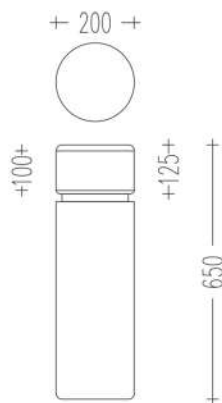

BD-1

БЕС 59 кг

BD-2

БЕС 57 кг

BD-3

БЕС 143 кг

BD-4

БЕС 20 кг

Возможность кастомизации

ТАКЕЛАЖНОЕ КОЛЬЦО

МЕТАЛЛИЧЕСКАЯ ВСТАВКА
ИЛИ СВЕТООТРАЖАЮЩАЯ ЛЕНТА