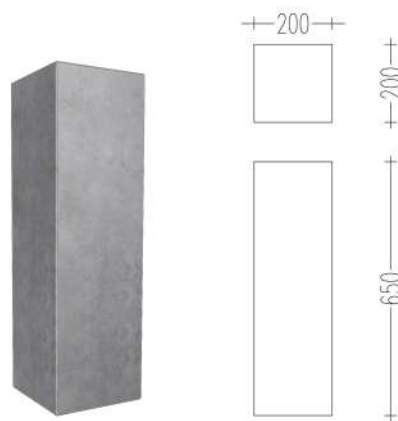

B-1

ВЕС 36 кг

B-2

ВЕС 75 кг

B-3

ВЕС 77 кг

B-4

ВЕС 59 кг

Возможность кастомизации

ТАКЕЛАЖНОЕ КОЛЬЦО

ИНТЕГРАЦИЯ ЛОГОТИПА