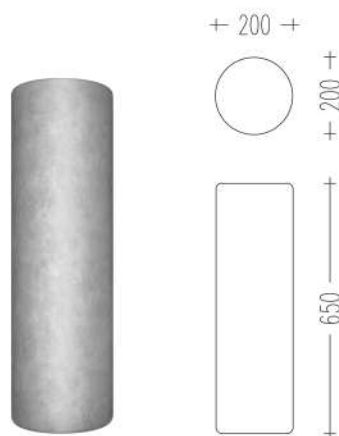

ВЕС 59 кг

Возможность кастомизации

ТАКЕЛАЖНОЕ КОЛЬЦО

ИНТЕГРАЦИЯ ЛОГОТИПА