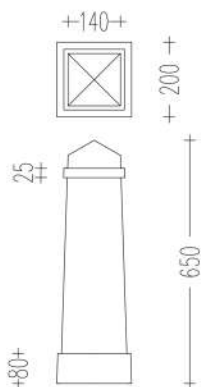

BD-1

БЕС 59 кг

BD-2

БЕС 57 кг

BD-3

БЕС 143 кг

BD-4

БЕС 20 кг

Возможность кастомизации

ТАКЕЛАЖНОЕ КОЛЬЦО

МЕТАЛЛИЧЕСКАЯ ВСТАВКА
ИЛИ СВЕТООТРАЖАЮЩАЯ ЛЕНТА