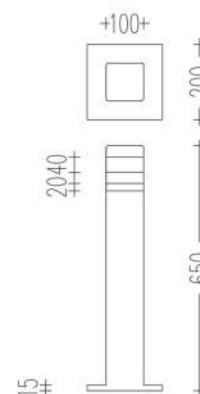

BD-1

БЕС 59 кг

BD-2

БЕС 57 кг

BD-3

БЕС 143 кг

BD-4

БЕС 20 кг

Возможность кастомизации

ТАКЕЛАЖНОЕ КОЛЬЦО

МЕТАЛЛИЧЕСКАЯ ВСТАВКА
ИЛИ СВЕТООТРАЖАЮЩАЯ ЛЕНТА