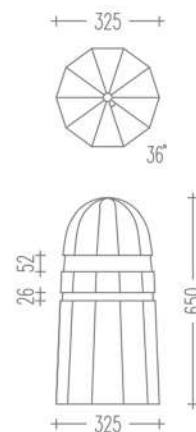

BD-1

БЕС 59 кг

BD-2

БЕС 57 кг

BD-3

БЕС 143 кг

BD-4

БЕС 20 кг

Возможность кастомизации

ТАКЕЛАЖНОЕ КОЛЬЦО

МЕТАЛЛИЧЕСКАЯ ВСТАВКА
ИЛИ СВЕТООТРАЖАЮЩАЯ ЛЕНТА