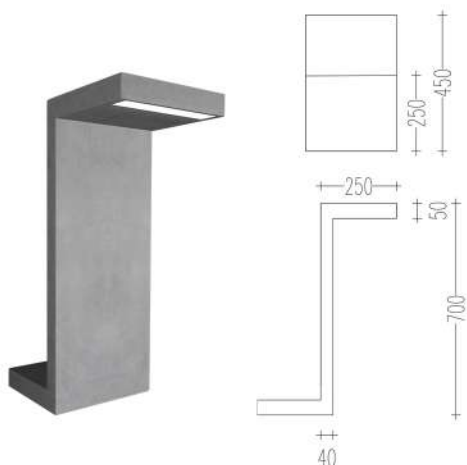

ФАКТУРЫ БЕТОНА

ЦВЕТА БЕТОНА

BL-1

BEC 38 кг

BL-2

BEC 39 кг

BL-3

BEC 132 кг

BL-4

BEC 37 кг

BL-5

BEC 40 кг

BL-6

BEC 47 кг