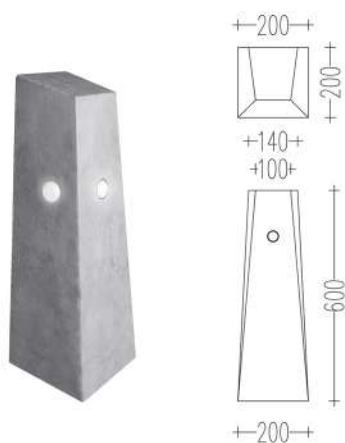

ФАКТУРЫ БЕТОНА

ЦВЕТА БЕТОНА

BL-1

BEC 38 кг

BL-2

BEC 39 кг

BL-3

BEC 132 кг

BL-4

BEC 37 кг

BL-5

BEC 40 кг

BL-6

BEC 47 кг