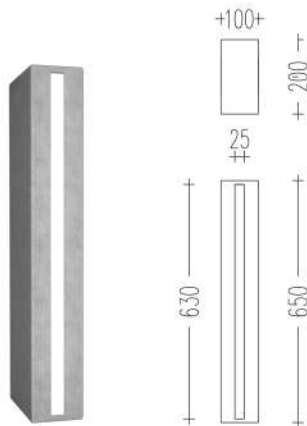

ФАКТУРЫ БЕТОНА

ЦВЕТА БЕТОНА

BL-1

BEC 38 кг

BL-2

BEC 39 кг

BL-3

BEC 132 кг

BL-4

BEC 37 кг

BL-5

BEC 40 кг

BL-6

BEC 47 кг