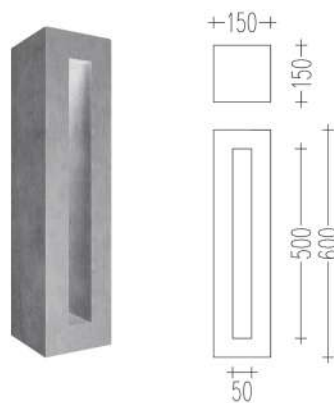

ФАКТУРЫ БЕТОНА

ЦВЕТА БЕТОНА

BL-1

BEC 38 кг

BL-2

BEC 39 кг

BL-3

BEC 132 кг

BL-4

BEC 37 кг

BL-5

BEC 40 кг

BL-6

BEC 47 кг